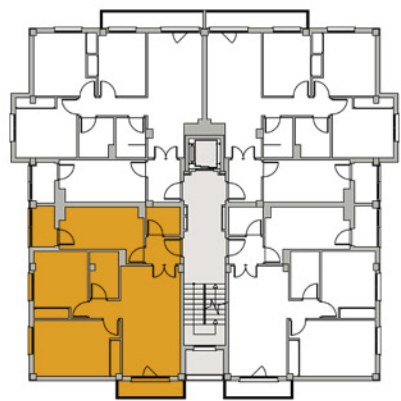

Residencial GANTZA ABADIÑO

Bizitegia

bloque 2.2.C
planta 1^a-2^a-3^a
vivienda A

VESTIBULO	1	2,89 m.2
DORMITORIO-1	2	11,02 m.2
DORMITORIO-2	3	14,80 m.2
BAÑO	4	4,16 m.2
ASEO	5	2,90 m.2
PASO	6	1,72 m.2
COCINA	7	11,32 m.2
TENEDERO	8	1,41 m.2
TERRAZA	9	1,59 m.2
SALON COMEDOR	10	19,81 m.2
SUPERFICIE UTIL		71,62 m.2
SUP. CONSTRUIDA		92,73 m.2